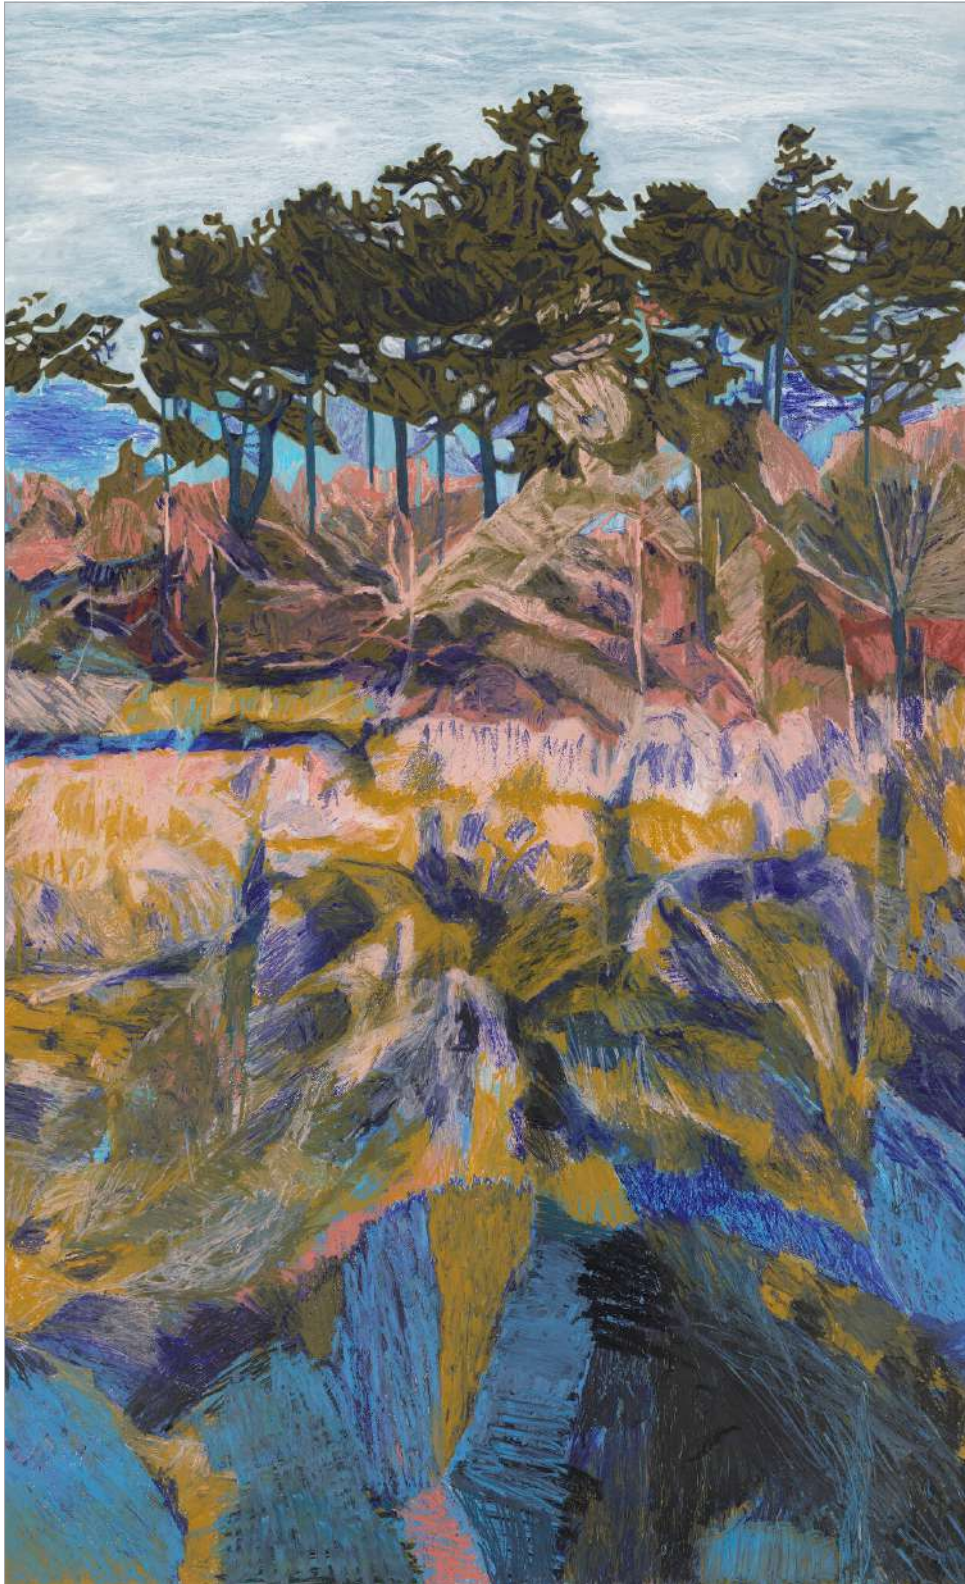

METTE HOMAR

202104 | 2021

Ölkreide auf Papier | 114 cm × 86 cm | Gerahmt

Ausstellungsansicht | exhibition view »States of Being« Mette Homar & Michael Canning

REITER

METTE HOMAR

202104 | 2021

Ölkreide auf Papier | 114 cm × 86 cm | Gerahmt

2021-KAVQNK

REITER

METTE HOMAR

202104 | 2021

Ölkreide auf Papier | 114 cm × 86 cm | Gerahmt

Detailansicht | detail view »202104«

2021-KAVQNK

MICHAEL CANNING

Rules of Engagement | 2016

Öl und Wachs auf Leinwand auf Faserplatte | 50 cm × 35 cm

REITER

METTE HOMAR

202003 | 2020

Ölkreide auf Papier | 186 cm × 114 cm

Ausstellungsansicht | exhibition view »States of Being« Mette Homar & Michael Canning

REITER

METTE HOMAR

202005 | 2020

Ölkreide auf Papier | 186 cm × 114 cm

2020-2DE76P

REITER

METTE HOMAR

202004 | 2020