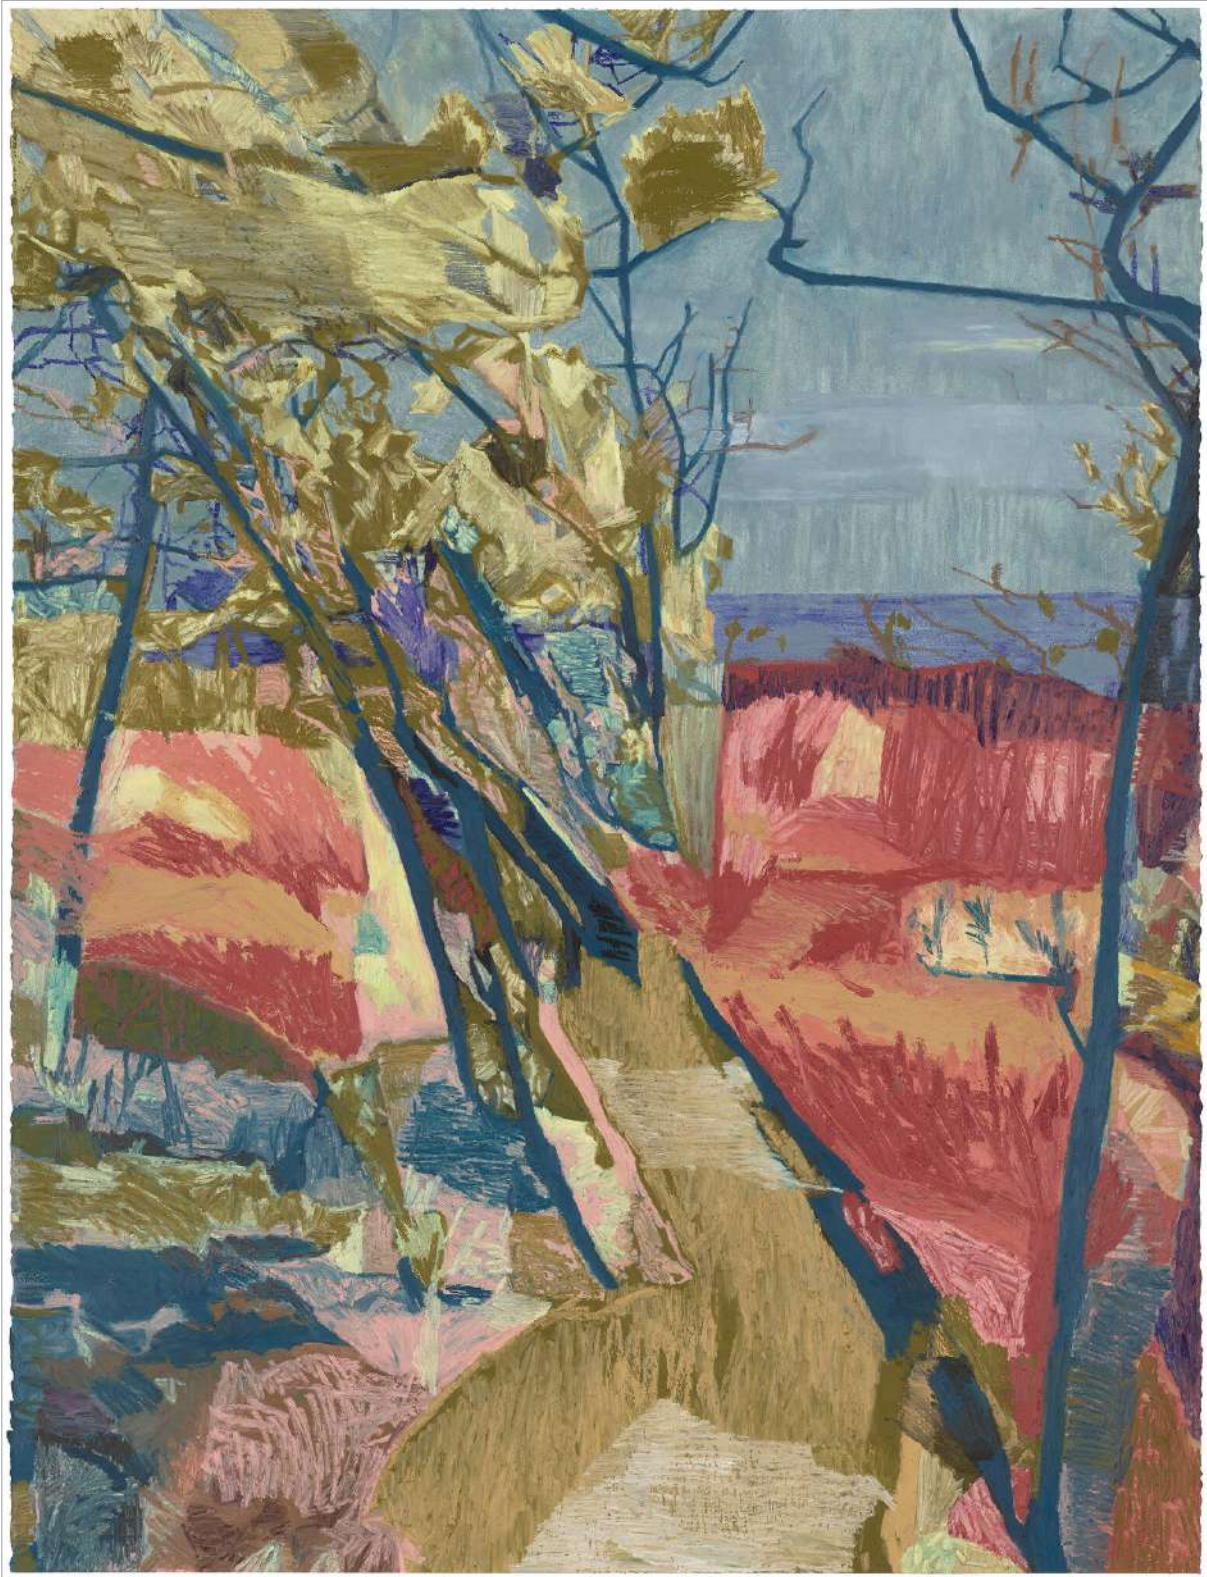

REITER

METTE HOMAR

202203 | 2022

Ölkreide auf Papier | 150 cm × 114 cm

2022-UXUJHE