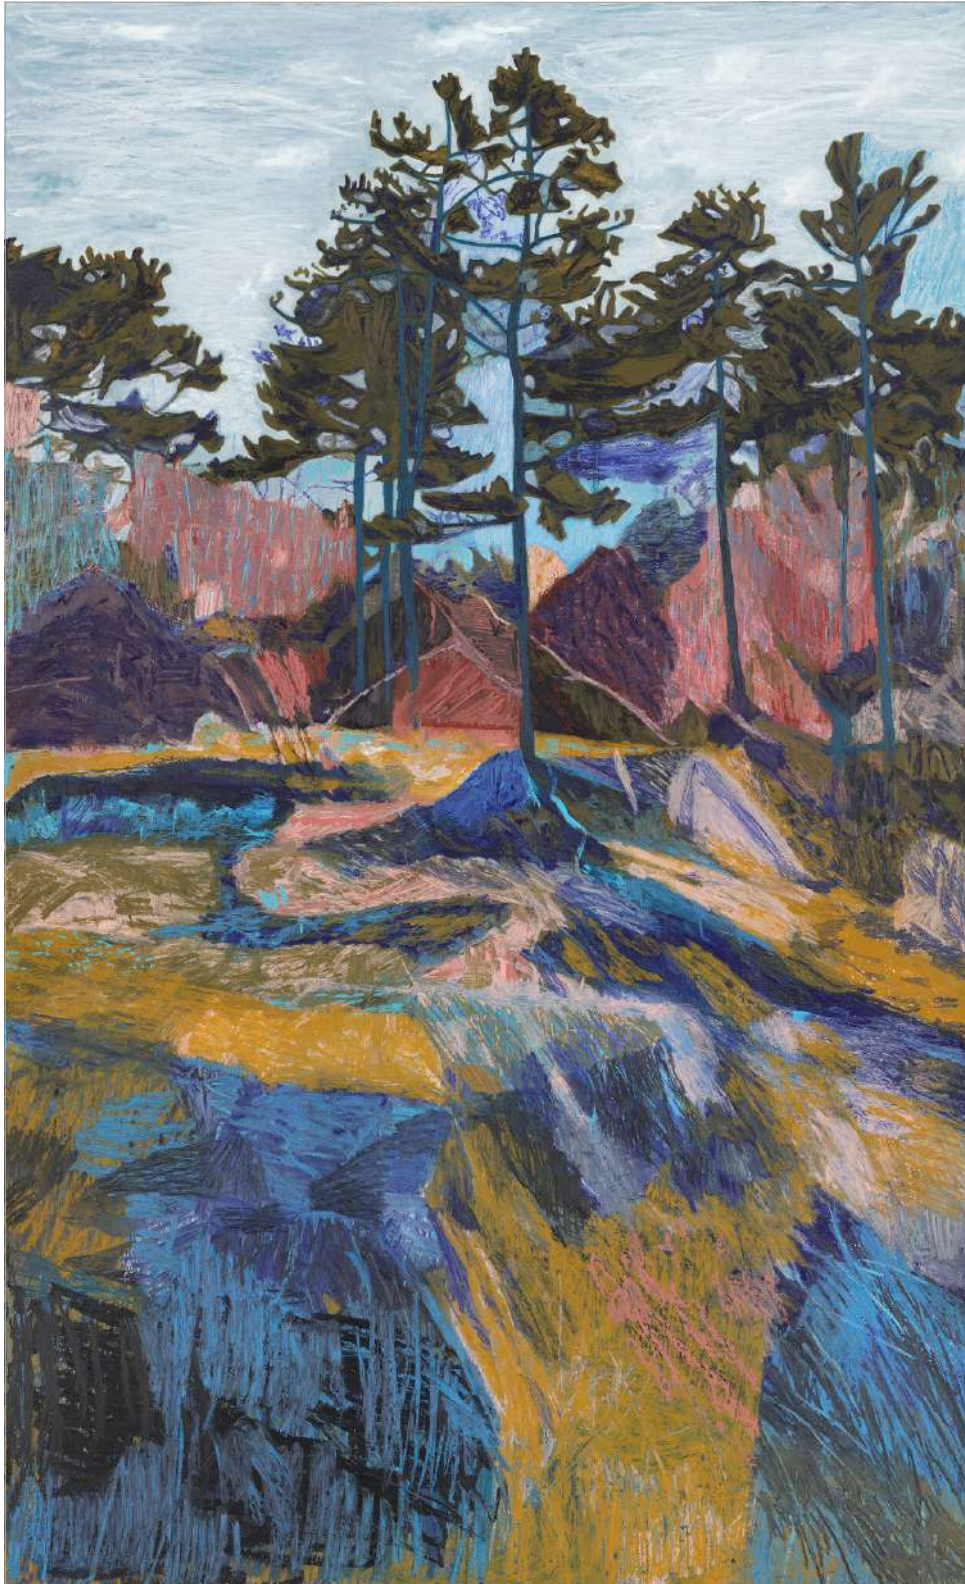

REITER

METTE HOMAR

202003 | 2020

Ölkreide auf Papier | 186 cm × 114 cm

2020-2N9TVT