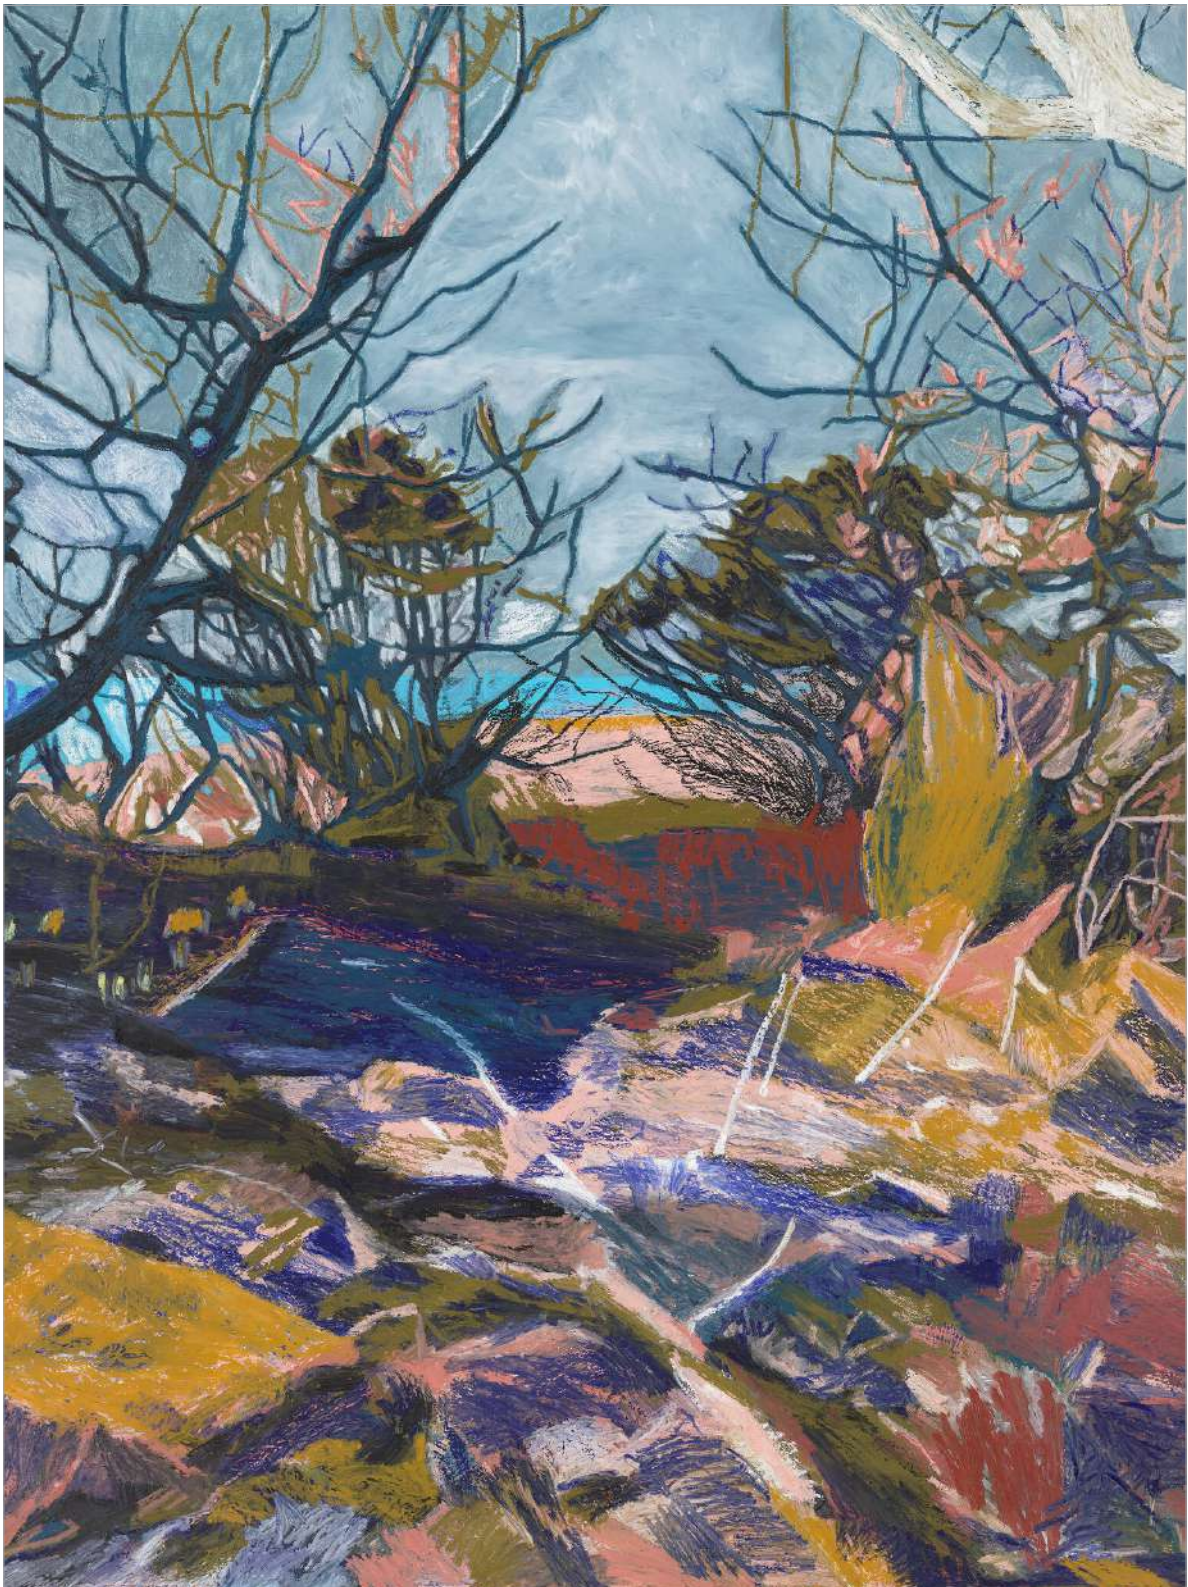

METTE HOMAR

202104 | 2021

Ölkreide auf Papier | 114 cm × 86 cm | Gerahmt

Ausstellungsansicht | exhibition view »States of Being« Mette Homar & Michael Canning

REITER

METTE HOMAR

202104 | 2021

Ölkreide auf Papier | 114 cm × 86 cm | Gerahmt

2021-KAVQNK

REITER

METTE HOMAR

202104 | 2021

Ölkreide auf Papier | 114 cm × 86 cm | Gerahmt

Detailansicht | detail view »202104«

2021-KAVQNK

MICHAEL CANNING

Rules of Engagement | 2016

Öl und Wachs auf Leinwand auf Faserplatte | 50 cm × 35 cm

REITER

METTE HOMAR

202003 | 2020

Ölkreide auf Papier | 186 cm × 114 cm

Ausstellungsansicht | exhibition view »States of Being« Mette Homar & Michael Canning