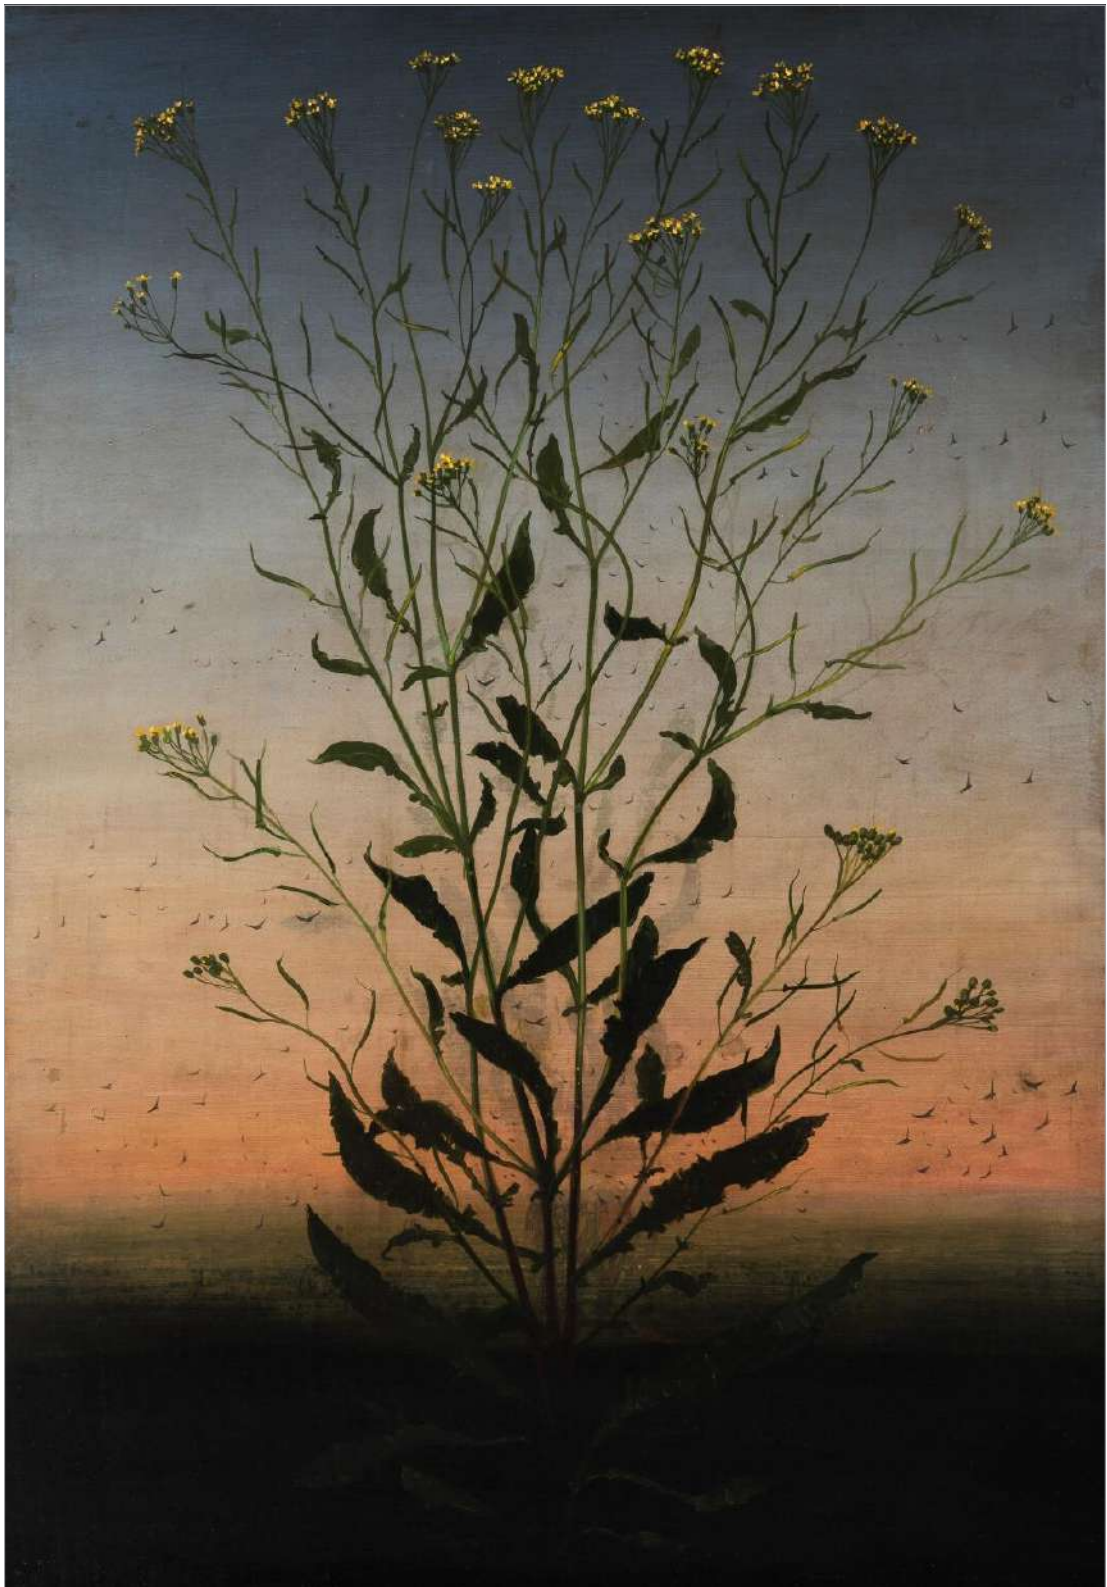

METTE HOMAR

202104 | 2021

Ölkreide auf Papier | 114 cm × 86 cm | Gerahmt

Ausstellungsansicht | exhibition view »States of Being« Mette Homar & Michael Canning

REITER

METTE HOMAR

202104 | 2021

Ölkreide auf Papier | 114 cm × 86 cm | Gerahmt

2021-KAVQNK

REITER

METTE HOMAR

202104 | 2021

Ölkreide auf Papier | 114 cm × 86 cm | Gerahmt

Detailansicht | detail view »202104«

2021-KAVQNK

MICHAEL CANNING

Rules of Engagement | 2016

Öl und Wachs auf Leinwand auf Faserplatte | 50 cm × 35 cm

REITER

METTE HOMAR

202003 | 2020

Ölkreide auf Papier | 186 cm × 114 cm

Ausstellungsansicht | exhibition view »States of Being« Mette Homar & Michael Canning

REITER

METTE HOMAR

202005 | 2020

Ölkreide auf Papier | 186 cm × 114 cm

2020-2DE76P

REITER

METTE HOMAR

202004 | 2020